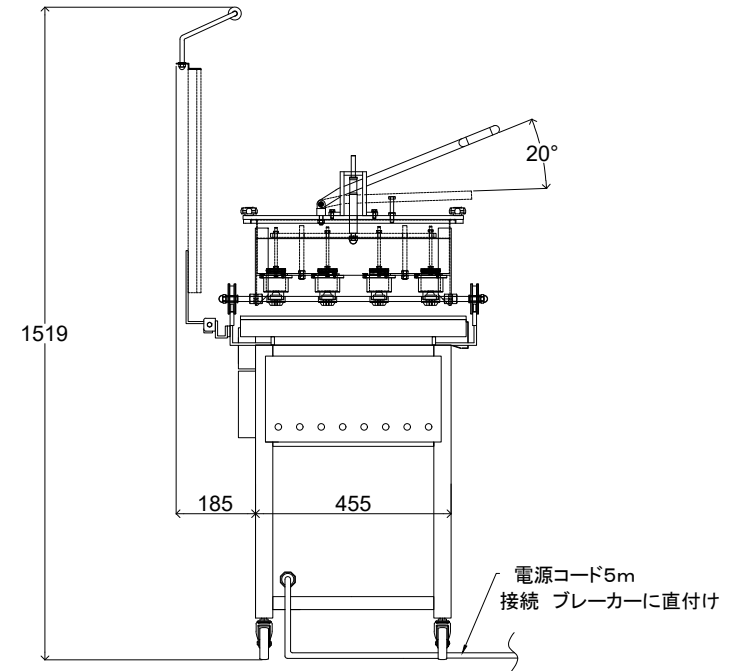

DD-E(大)	
消費電力	三相200V 5.26kw 26.3A
本体寸法	758(820)×1800+(電源コード部90)×H800
銅板寸法	525×635×厚み8mm×2枚
棒ヒーター容量	750W/本×12
①	電源ブレーカー
②	テストボタン
③	電源ランプ
④	ヒーター電源(OFF・右・両面切替)
⑤	ヒーターランプ
⑥	温調器

承認	-	三角法	尺	1/1	装置名称	DD-E(大)
検図	-	3ND ANGLE P				
設計	-				図番	
製図	2010.11.26					