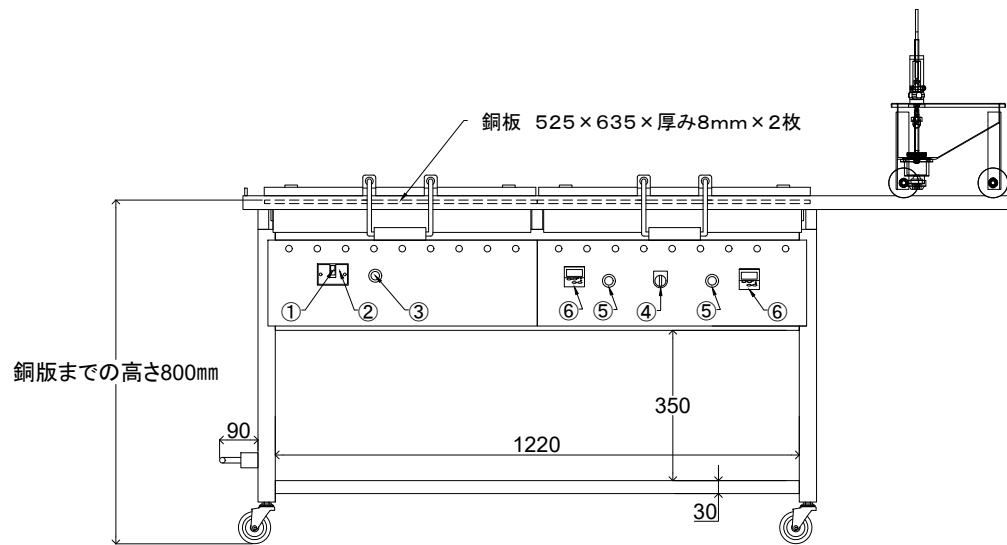

DD-E(大)	
消費電力	三相200V 5.26kw 26.3A
本体寸法	758(820)×1800+(電源コード部90)×H800
銅板寸法	525×635×厚み8mm×2枚
棒ヒーター容量	750W/本×12
①	電源ブレーカー
②	テストボタン
③	電源ランプ
④	ヒーター電源(OFF・右・両面切替)
⑤	ヒーターランプ
⑥	温調器

承認	-	三角法	尺	1/1	装置名称	DD-E(大)
検図	-	3ND ANGLE P				
設計	-				図番	
製図	2010.11.26					