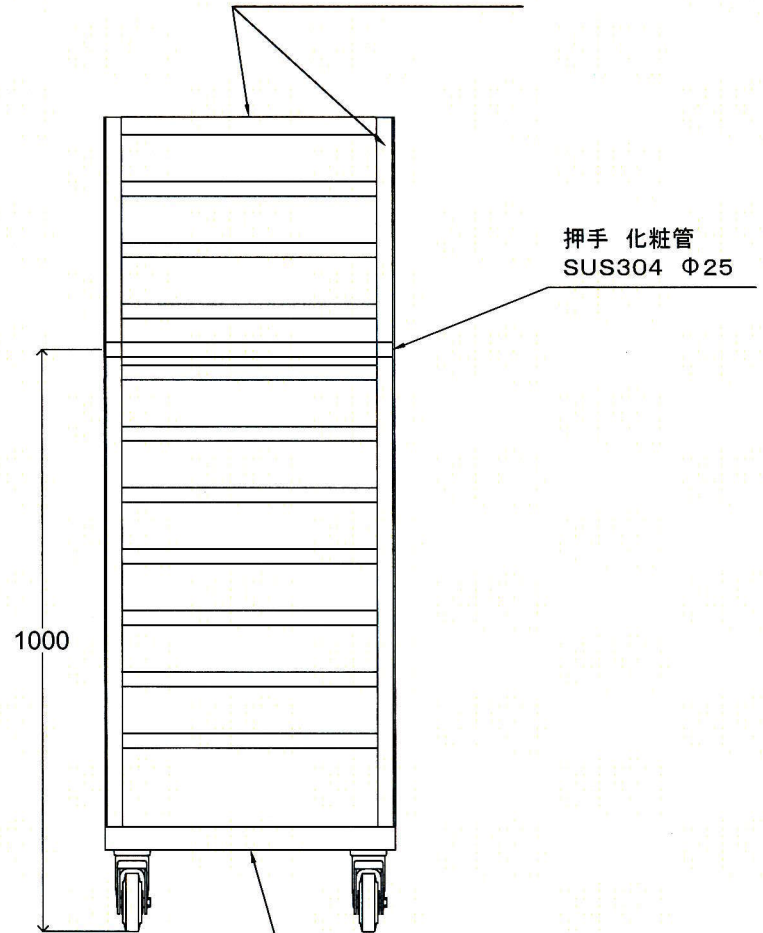

K-3専用ラック蒸気殺菌庫20段

アルミパンチングセイロ  
外寸390×490×H70mm  
(内寸385×485)

棚①-⑳ SUS430  
1.5×25×H25×409L

Φ100スットパー無し  
ステン自在金具黒耐熱ゴム車

チャンネル20×50  
SUS430

支柱・天井枠  
SUS430 3×30アングル

押手 化粧管  
SUS304 Φ25

土台3×40アングル  
SUS430研磨#400

# K-3承認図

## 温度調節タイマー-BOX

材質	SUS430	板厚	1,0t	表面処理	マフ仕上げ	尺度	
	SS 41		2,5t			台数	
納入先承認		検図		製図		年月日	
品名	スチーマーボックス						