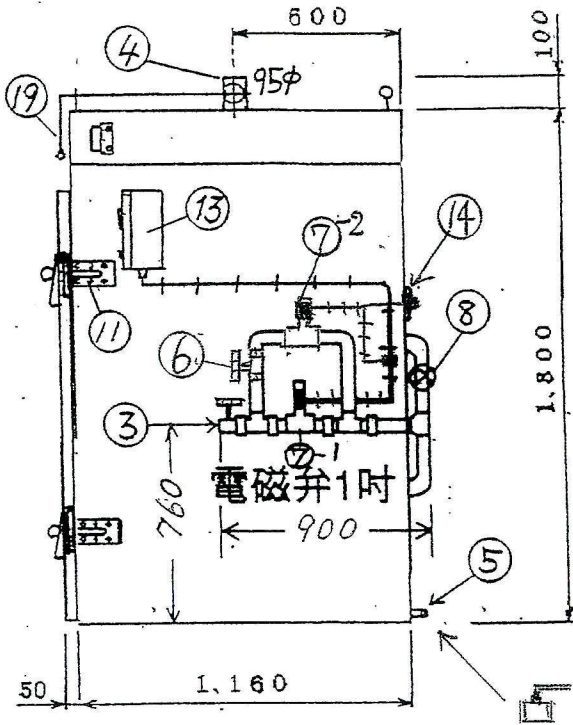

K-3専用ラック蒸気殺菌庫20段

アルミパンチングセイロ  
外寸390×490×H70mm  
(内寸385×485)

棚①-⑳ SUS430  
1.5×25×H25×409L

Φ100スットパー無し  
ステン自在金具黒耐熱ゴム車

チャンネル20×50  
SUS430

支柱・天井枠  
SUS430 3×30アングル

押手 化粧管  
SUS304 Φ25

土台3×40アングル  
SUS430研磨#400

# K-3承認図

## 温度調節タイマー-BOX

材質	SUS430	板厚	1,0t	表面処理	マフ仕上げ	尺度	
	SS 41		2,5t			台数	
納入先承認		検図		製図		年月日	
品名	スチーマーボックス						