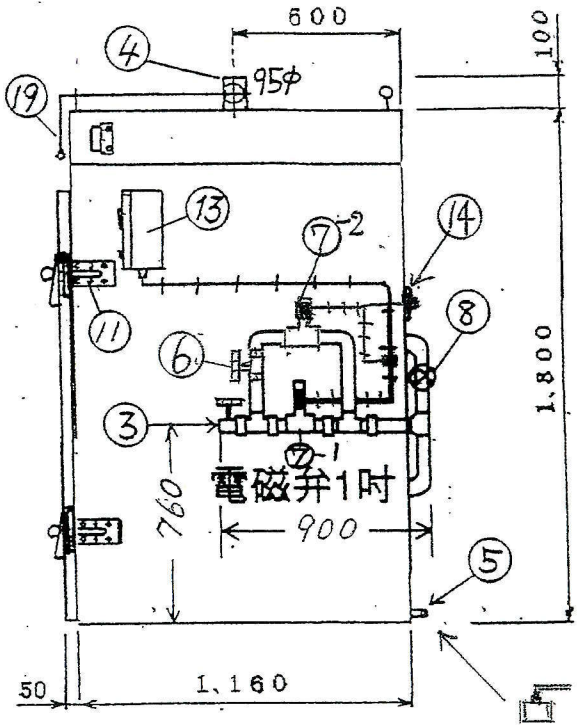

K-3専用ラック蒸気殺菌庫20段

アルミパンチングセイロ
外寸390×490×H70mm
(内寸385×485)

棚①-⑳ SUS430
1.5×25×H25×409L

Φ100スットパー無し
ステン自在金具黒耐熱ゴム車

チャンネル20×50
SUS430

支柱・天井枠
SUS430 3×30アングル

押手 化粧管
SUS304 Φ25

土台3×40アングル
SUS430研磨#400

K-3承認図

温度調節タイマー-BOX

材質	SUS430	板厚	1,0t	表面処理	メッキ仕上げ	尺度	
	SS 41		2,5t			台数	
納入先承認		検図		製図		年月日	
品名	スチーマーボックス						