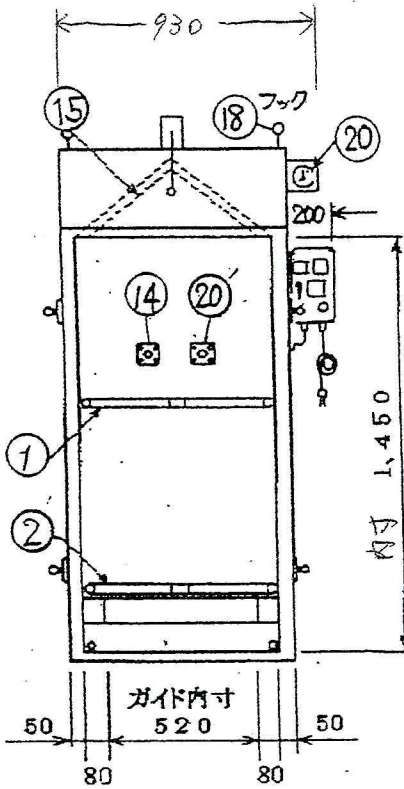

K-3専用ラック蒸気殺菌庫20段

アルミパンチングセイロ  
外寸390×490×H70mm  
(内寸385×485)

棚①-⑳ SUS430  
1.5×25×H25×409L

Φ100スットパー無し  
ステン自在金具黒耐熱ゴム車

チャンネル20×50  
SUS430

支柱・天井枠  
SUS430 3×30アングル

押手 化粧管  
SUS304 Φ25

土台3×40アングル  
SUS430研磨#400

# K-3承認図

## 温度調節タイマー-BOX

材質	SUS430	板厚	1,0t	表面処理	マフ仕上げ	尺度	
	SS 41		2,5t			台数	
納入先承認		検図		製図		年月日	
品名	スチーマーボックス						