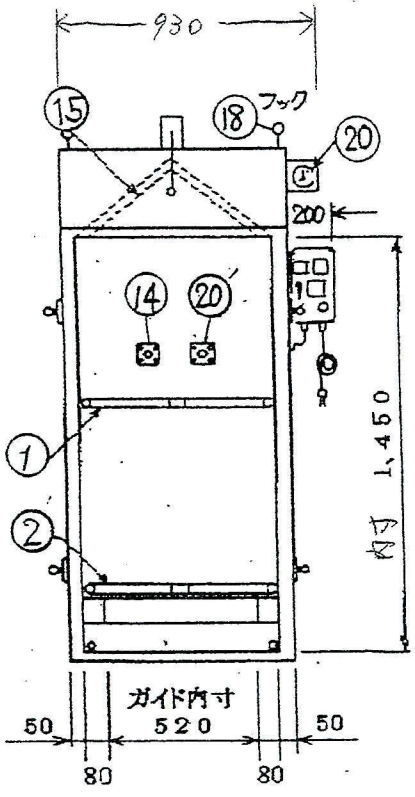

K-3専用ラック蒸気殺菌庫20段

アルミパンチングセイロ
外寸390×490×H70mm
(内寸385×485)

棚①-⑳ SUS430
1.5×25×H25×409L

Φ100スットパー無し
ステン自在金具黒耐熱ゴム車

チャンネル20×50
SUS430

支柱・天井枠
SUS430 3×30アングル

押手 化粧管
SUS304 Φ25

土台3×40アングル
SUS430研磨#400

K-3承認図

温度調節タイマー-BOX

材質	SUS430	板厚	1,0t	表面処理	メッキ仕上げ	尺度	
	SS 41		2,5t			台数	
納入先承認		検図		製図		年月日	
品名	スチーマーボックス						