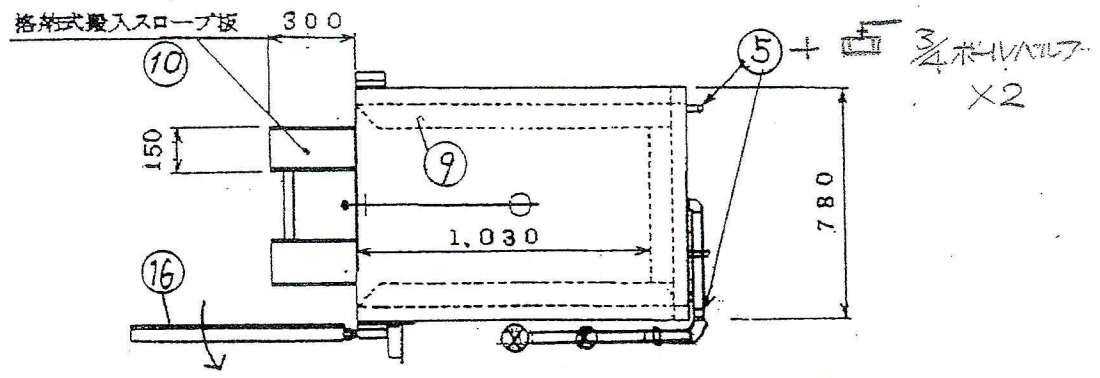

K-3専用ラック蒸気殺菌庫20段

アルミパンチングセイロ
外寸390×490×H70mm
(内寸385×485)

棚①-⑳ SUS430
1.5×25×H25×409L

Φ100スットパー無し
ステン自在金具黒耐熱ゴム車

チャンネル20×50
SUS430

支柱・天井枠
SUS430 3×30アングル

押手 化粧管
SUS304 Φ25

土台3×40アングル
SUS430研磨#400

K-3承認図

温度調節タイマー-BOX

材質	SUS430	板厚	1,0t	表面処理	メッキ仕上げ	尺度	
	SS 41		2,5t			台数	
納入先承認		検図		製図		年月日	
品名	スチーマーボックス						