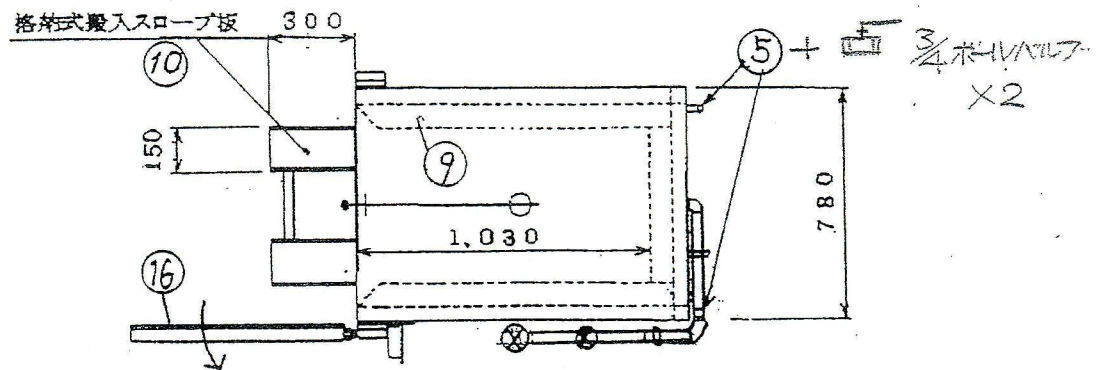

K-3専用ラック蒸気殺菌庫20段

アルミパンチングセイロ  
外寸390×490×H70mm  
(内寸385×485)

棚①-⑳ SUS430  
1.5×25×H25×409L

Φ100スットパー無し  
ステン自在金具黒耐熱ゴム車

チャンネル20×50  
SUS430

支柱・天井枠  
SUS430 3×30アングル

押手 化粧管  
SUS304 Φ25

土台3×40アングル  
SUS430研磨#400

## 温度調節タイマー-BOX

材質	SUS430	板厚	1,0t	表面処理	マフ仕上げ	尺度	
	SS 41		2,5t			台数	
納入先承認		検図		製図		年月日	
品名	スチーマーボックス						