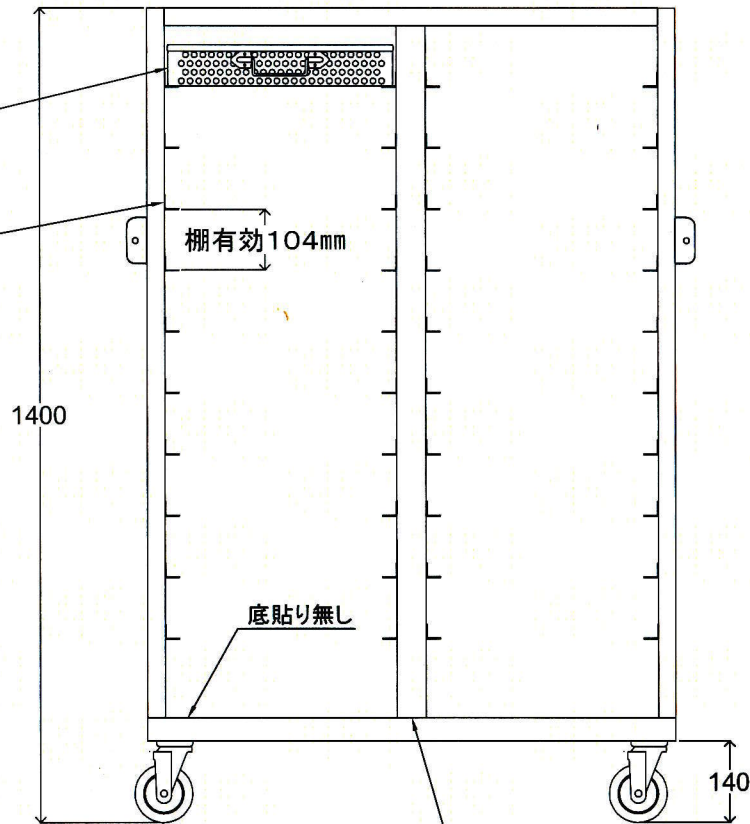

K-3専用ラック蒸気殺菌庫20段

アルミパンチングセイロ  
外寸390×490×H70mm  
(内寸385×485)

棚①-⑳ SUS430  
1.5×25×H25×409L

Φ100スットパー無し  
ステン自在金具黒耐熱ゴム車

チャンネル20×50  
SUS430

支柱・天井枠  
SUS430 3×30アングル

押手 化粧管  
SUS304 Φ25

土台3×40アングル  
SUS430研磨#400

## 温度調節タイマー-BOX

材質	SUS430	板厚	1,0t	表面処理	マフ仕上げ	尺度	
	SS 41		2,5t			台数	
納入先承認		検図		製図		年月日	
品名	スチーマーボックス						