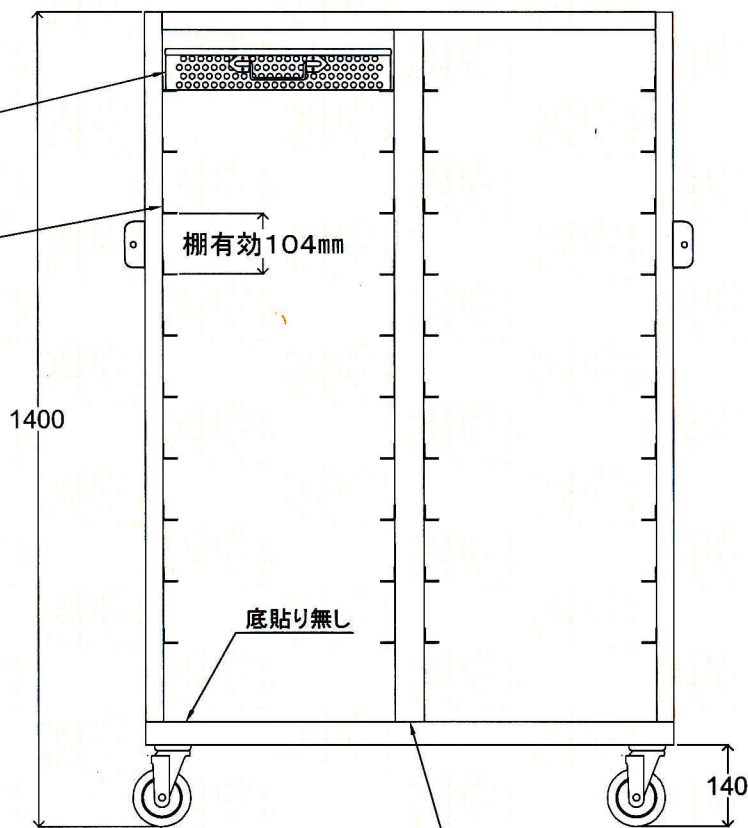

K-3専用ラック蒸気殺菌庫20段

アルミパンチングセイロ
外寸390×490×H70mm
(内寸385×485)

棚①-⑳ SUS430
1.5×25×H25×409L

Φ100スットパー無し
ステン自在金具黒耐熱ゴム車

チャンネル20×50
SUS430

支柱・天井枠
SUS430 3×30アングル

押手 化粧管
SUS304 Φ25

土台3×40アングル
SUS430研磨#400

K-3承認図

温度調節タイマー-BOX

材質	SUS430	板厚	1,0t	表面処理	メッキ仕上げ	尺度	
	SS 41		2,5t			台数	
納入先承認		検図		製図		年月日	
品名	スチーマーボックス						