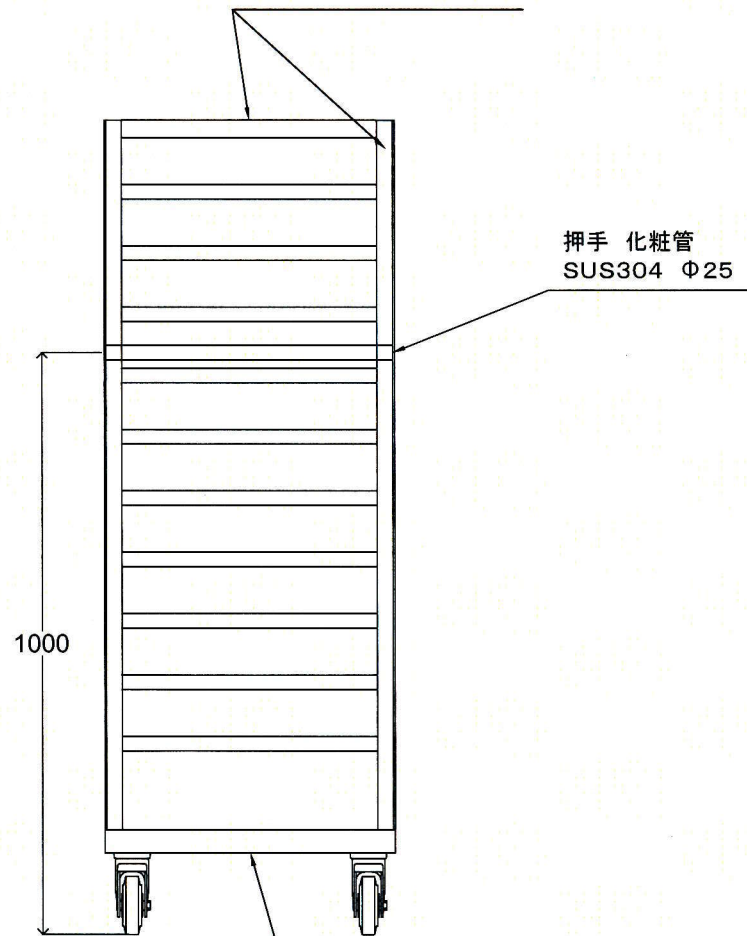

K-3専用ラック蒸気殺菌庫20段

アルミパンチングセイロ
外寸390×490×H70mm
(内寸385×485)

棚①-⑳ SUS430
1.5×25×H25×409L

Φ100スットパー無し
ステン自在金具黒耐熱ゴム車

チャンネル20×50
SUS430

支柱・天井枠
SUS430 3×30アングル

押手 化粧管
SUS304 Φ25

土台3×40アングル
SUS430研磨#400

K-3承認図

温度調節タイマー-BOX

材質	SUS430	板厚	1,0t	表面処理	メッキ仕上げ	尺度	
	SS 41		2,5t			台数	
納入先承認		検図		製図		年月日	
品名	スチーマーボックス						