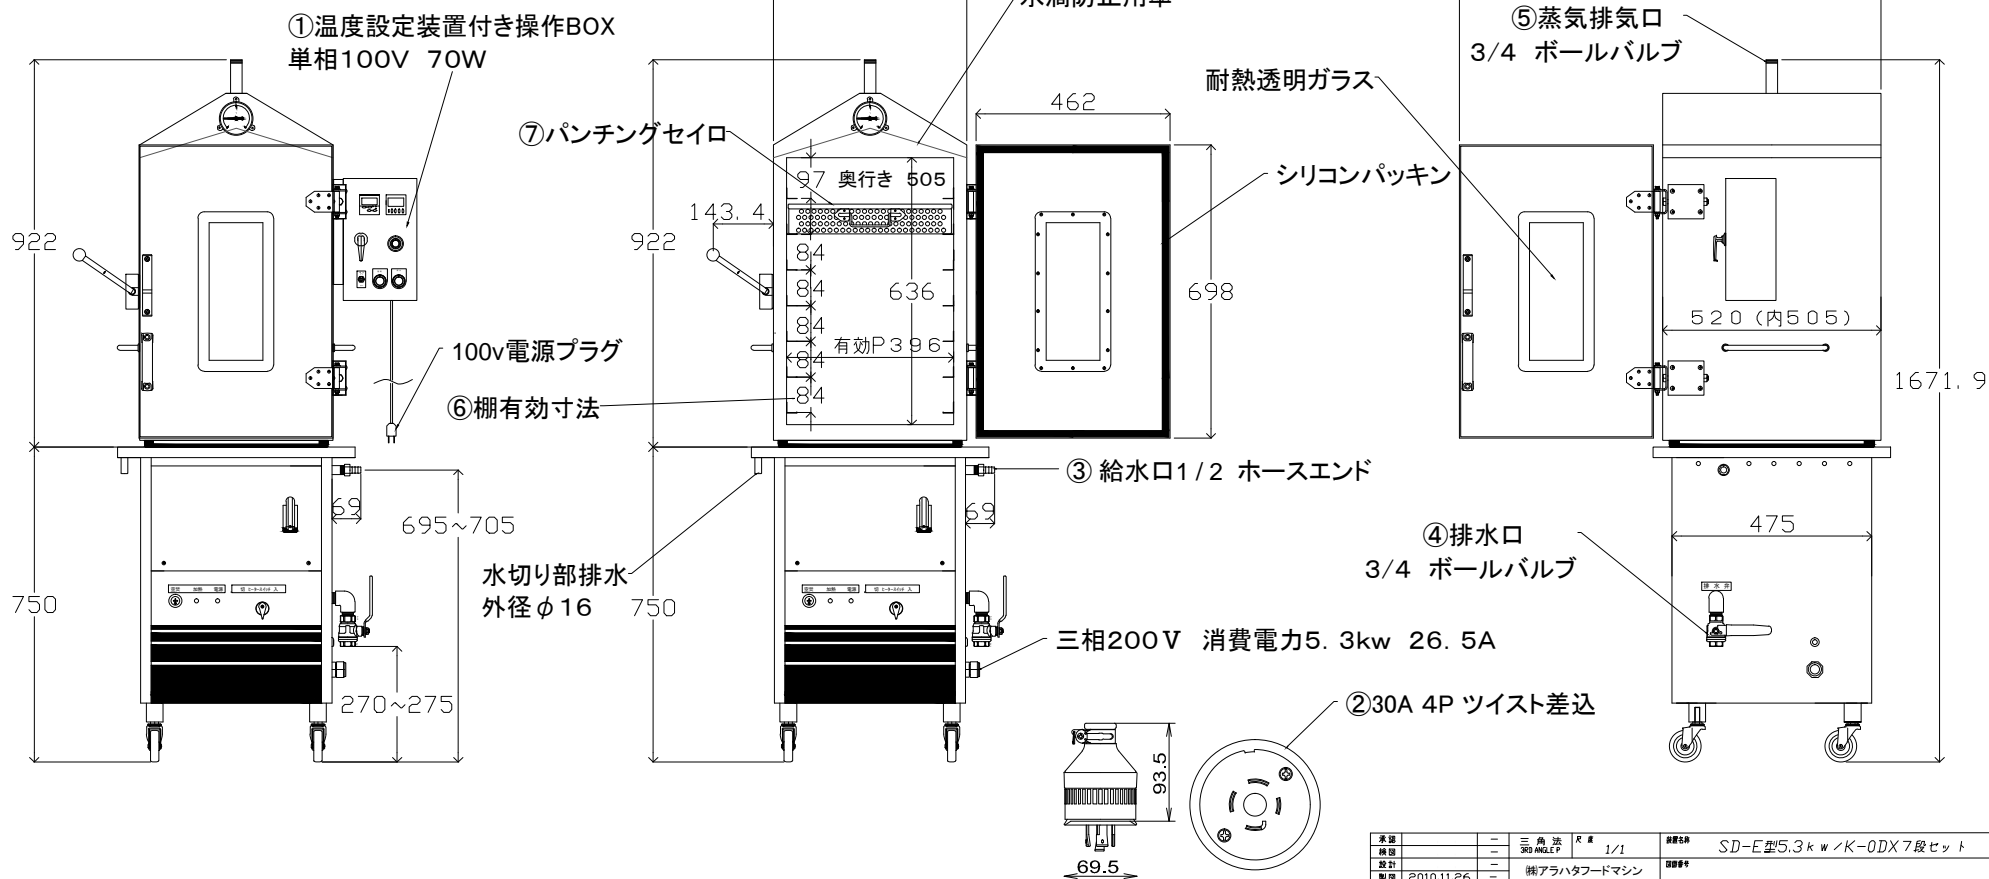

全開角度150度

商品名	SD-E型5.3kw/K-ODX 7段セット	
消費電力	三相200V 5.3kw 26.5A	
①温度設定装置付操作BOX	単相 100V 70W コード4m	
②電源接続	200V 30A4Pツイスト差込コード4m	
③給水口	1/2ホースエンド(取付け口16mm)	
④排水口	3/4ボールバルブ	
⑤蒸気排気口	3/4ボールバルブ	
⑥棚有効寸法	84mm(瓶の高さ80mmまで)	
⑦パンチングセイロ	390×490×H70(有効内径382×482)	

承認	-	三角法	R	1/1	機種名	SD-E型5.3kw/K-ODX 7段セット
検印	-	30A4P			機種名	
設計	-	機アラ	ハタ	フード	マシン	
製図	2010.11.26					