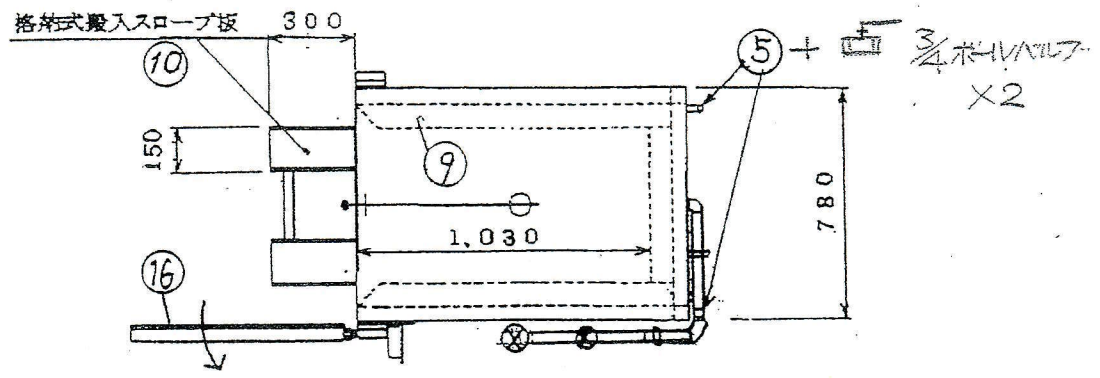

K-3専用ラック蒸気殺菌庫24段

アルミパンチングセイロ
外寸390×490×H70mm
(内寸385×485)

棚①-⑭ SUS430
1.5×25×H25×409L

Φ100ストッパー無し
ステン自在金具黒耐熱ゴム車

チャンネル20×50
SUS430

支柱・天井枠
SUS430 3×30アングル

押手 化粧管
SUS304 Φ25

土台3×40アングル
SUS430研磨#400

K-3承認図

温度調節タイマー-BOX

材質	SUS430	板厚	1,0t	表面処理	メッキ仕上げ	尺度	台数
	SS 41		2,5t				年
納入先承認		検図		製図			年
品名	スチーマーボックス						