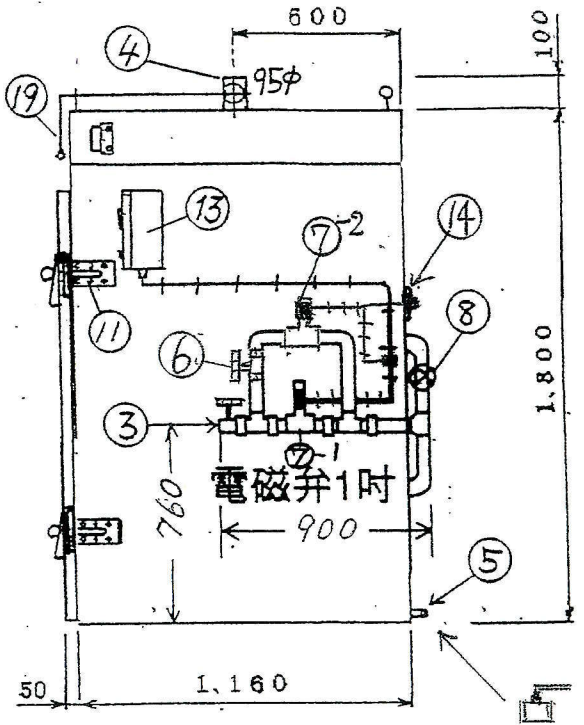

K-3専用ラック蒸気殺菌庫24段

アルミパンチングセイロ
外寸390×490×H70mm
(内寸385×485)

棚①-⑭ SUS430
1.5×25×H25×409L

Φ100ストッパー無し
ステン自在金具黒耐熱ゴム車

チャンネル20×50
SUS430

支柱・天井枠
SUS430 3×30アングル

押手 化粧管
SUS304 Φ25

土台3×40アングル
SUS430研磨#400

K-3承認図

温度調節タイマー-BOX

材質	SUS430	板厚	1,0t	表面処理	メッキ仕上げ	尺度	台数
	SS 41		2,5t				年
納入先承認		検図		製図			年
品名	スチーマーボックス						