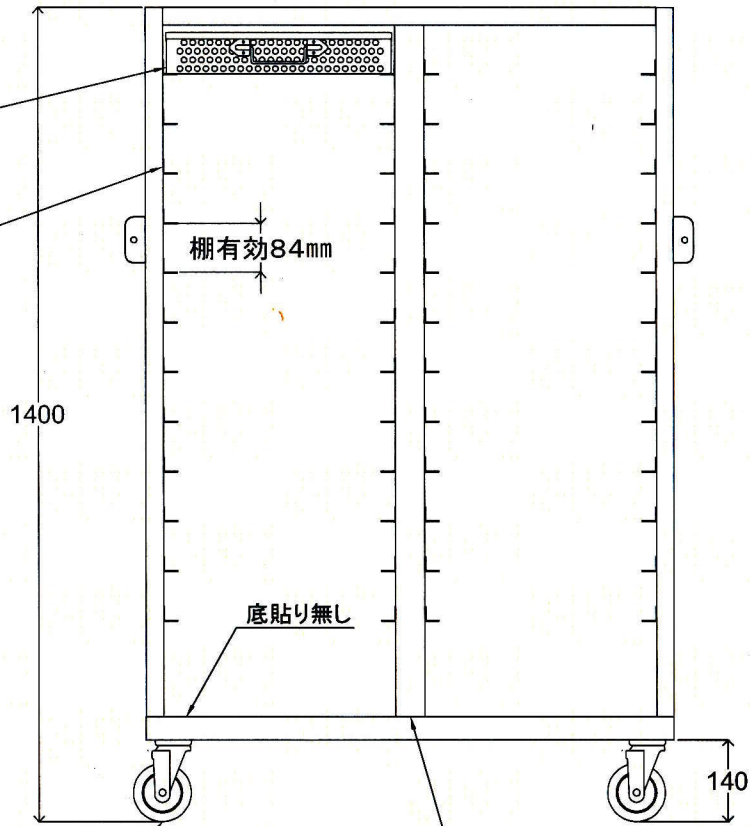

K-3専用ラック蒸気殺菌庫24段

アルミパンチングセイロ
外寸390×490×H70mm
(内寸385×485)

棚①-⑭ SUS430
1.5×25×H25×409L

Φ100ストッパー無し
ステン自在金具黒耐熱ゴム車

チャンネル20×50
SUS430

支柱・天井枠
SUS430 3×30アングル

押手 化粧管
SUS304 Φ25

土台3×40アングル
SUS430研磨#400

K-3承認図

温度調節タイマー-BOX

材質	SUS430	板厚	1,0t	表面処理	メッキ仕上げ	尺度	台数
	SS 41		2,5t				年
納入先承認		検図		製図			年
品名	スチーマーボックス						