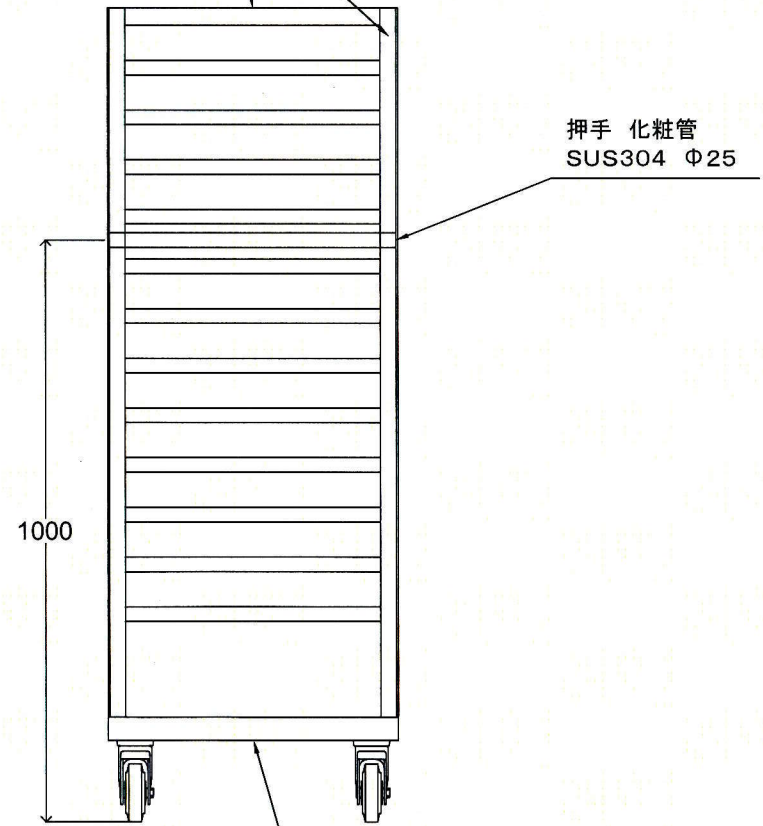

K-3専用ラック蒸気殺菌庫24段

アルミパンチングセイロ
外寸390×490×H70mm
(内寸385×485)

棚①-⑭ SUS430
1.5×25×H25×409L

Φ100ストッパー無し
ステン自在金具黒耐熱ゴム車

チャンネル20×50
SUS430

支柱・天井枠
SUS430 3×30アングル

押手 化粧管
SUS304 Φ25

土台3×40アングル
SUS430研磨#400

K-3承認図

温度調節タイマー-BOX

材質	SUS430	板厚	1,0t	表面処理	メッキ仕上げ	尺度	台数
	SS 41		2,5t				年
納入先承認		検図		製図			年
品名	スチーマーボックス						