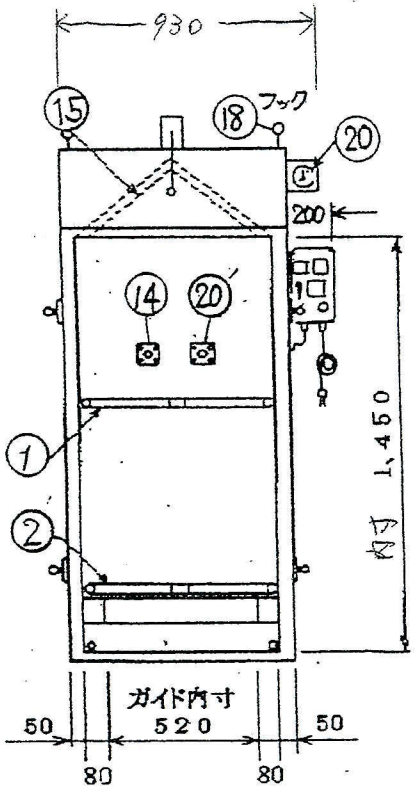

K-3専用ラック蒸気殺菌庫24段

アルミパンチングセイロ
外寸390×490×H70mm
(内寸385×485)

棚①-⑭ SUS430
1.5×25×H25×409L

Φ100ストッパー無し
ステン自在金具黒耐熱ゴム車

チャンネル20×50
SUS430

支柱・天井枠
SUS430 3×30アングル

押手 化粧管
SUS304 Φ25

土台3×40アングル
SUS430研磨#400

K-3承認図

温度調節タイマー-BOX

材質	SUS430	板厚	1,0t	表面処理	メッキ仕上げ	尺度	台数
	SS 41		2,5t				年
納入先承認		検図		製図			年
品名	スチーマーボックス						